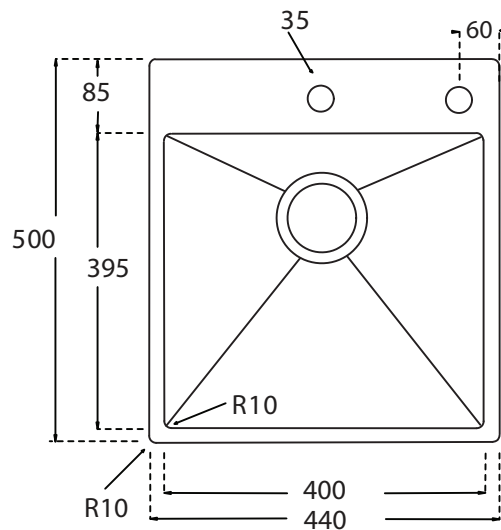

Kubus 441 Soft køkkenvask Udskæringsmål

Varenr.: 10061DK
VVS-nr.: 689300046

Godstykkelse: 1,2 mm
Min. skabsbredde: 500 mm

Fikseringsclips til nedfældning medfølger

LAVABO®

 UDSKÆRINGSMÅL Nedfældning
AUSSPARURNG Einbau
CUTOUT Normal installation

 UDSKÆRINGSMÅL Planlimning
AUSSPARURNG Flächenbündig
CUTOUT Flush mount