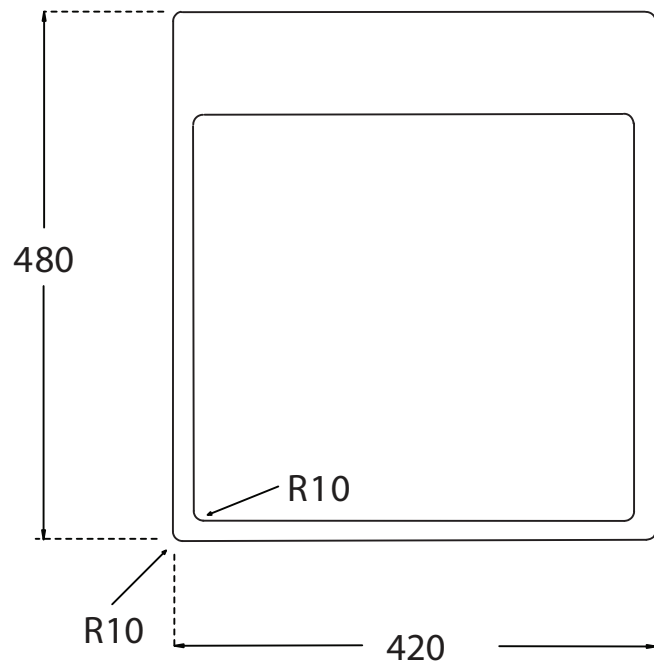

Kubus 441 Soft køkkenvask Udskæringsmål

Varenr.: 10061DK
VVS-nr.: 689300046

Godstykkelse: 1,2 mm
Min. skabsbredde: 500 mm

Fikseringsclips til nedfældning medfølger

LAVABO®

 UDSKÆRINGSMÅL Nedfældning
AUSSPARURNG Einbau
CUTOUT Normal installation

 UDSKÆRINGSMÅL Planlimning
AUSSPARURNG Flächenbündig
CUTOUT Flush mount